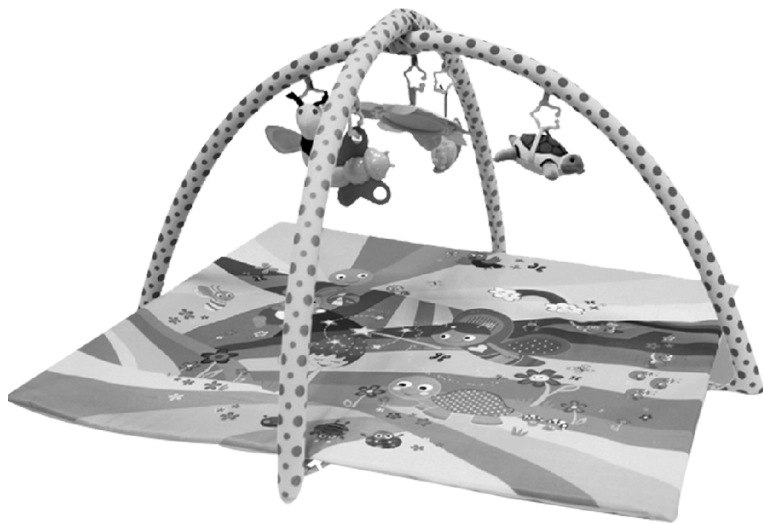

Lorelli®
www.lorelli.eu

PLAYMAT FAIRY TALES GREEN

ТЕПИХ ЗА ИГРА
ПРИКАЗКИТЕ В ЗЕЛЕНО

MANUAL INSTRUCTION
ИНСТРУКЦИЯ ЗА УПОТРЕБА