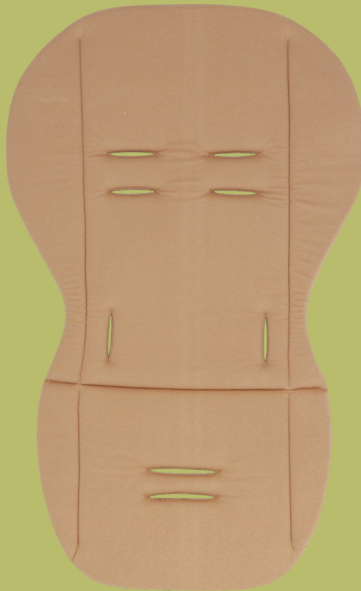

Travel Comfort memory pad

find us on

www.lorelli.eu

TRAVEL COMFORT MEMORY PAD for stroller / feeding chair

Universal – supplied with openings for various pram or feeding chair types. It ensures maximum body support without any pressure thanks to its special material viscous-polyurethane foam. It wraps the body and follows all its bends. Comfort and comfortable position of the baby in the pram or feeding chair. The viscous-polyurethane foam is characterized with its high elasticity and property to restore its initial shape. All fabrics are of breathing type and the air passes freely through them.

Content:

Surface layer: 100% Cotton, Filling: Visco poliurethane

WARNING! Never place a second pad in the stroller / in the pram body!

WARNING! To avoid danger of suffocation remove the plastic cover!

WARNING! Keep away from fire!

TRAVEL COMFORT MEMORY PAD за количка / столче за хранене

Универсална - снабдена с прорези за различен тип детска количка или столче за хранене.
 Осигурява максимална опора на тялото без натиск, благодарение на специалния материал
 виско-пенополиуретан. Обгръща тялото и следва неговите извивки.
 Комфорт и удобна
 позиция на бебето в детската количка или столчето за хранене.
 Виско-пенополиуретанът се
 отличава със своята висока еластичност и свойството да
 възвръща първоначалната си форма.
 Материите са дишащи и въздухът преминава свободно през тях.

TRAVEL COMFORT MEMORY PAD / suport pentru cărucior

Universal – dotat cu tăieturi pentru diferitele tipuri de cărucioare pentru copii. Asigură un sprijin maxim corpului, fără presiune, datorita materialului special de viscopenopoliuretan. Înconjoară corpul și urmărește liniile sale. Asigură confort și poziție comodă a bebelușului în cărucior. Visco-penopoliuretanul se deosebește prin mare elasticitate și proprietatea sa de a-și recăpăta forma inițială. Materialele "respiră", asigurând trecerea liberă a aerului prin ele.